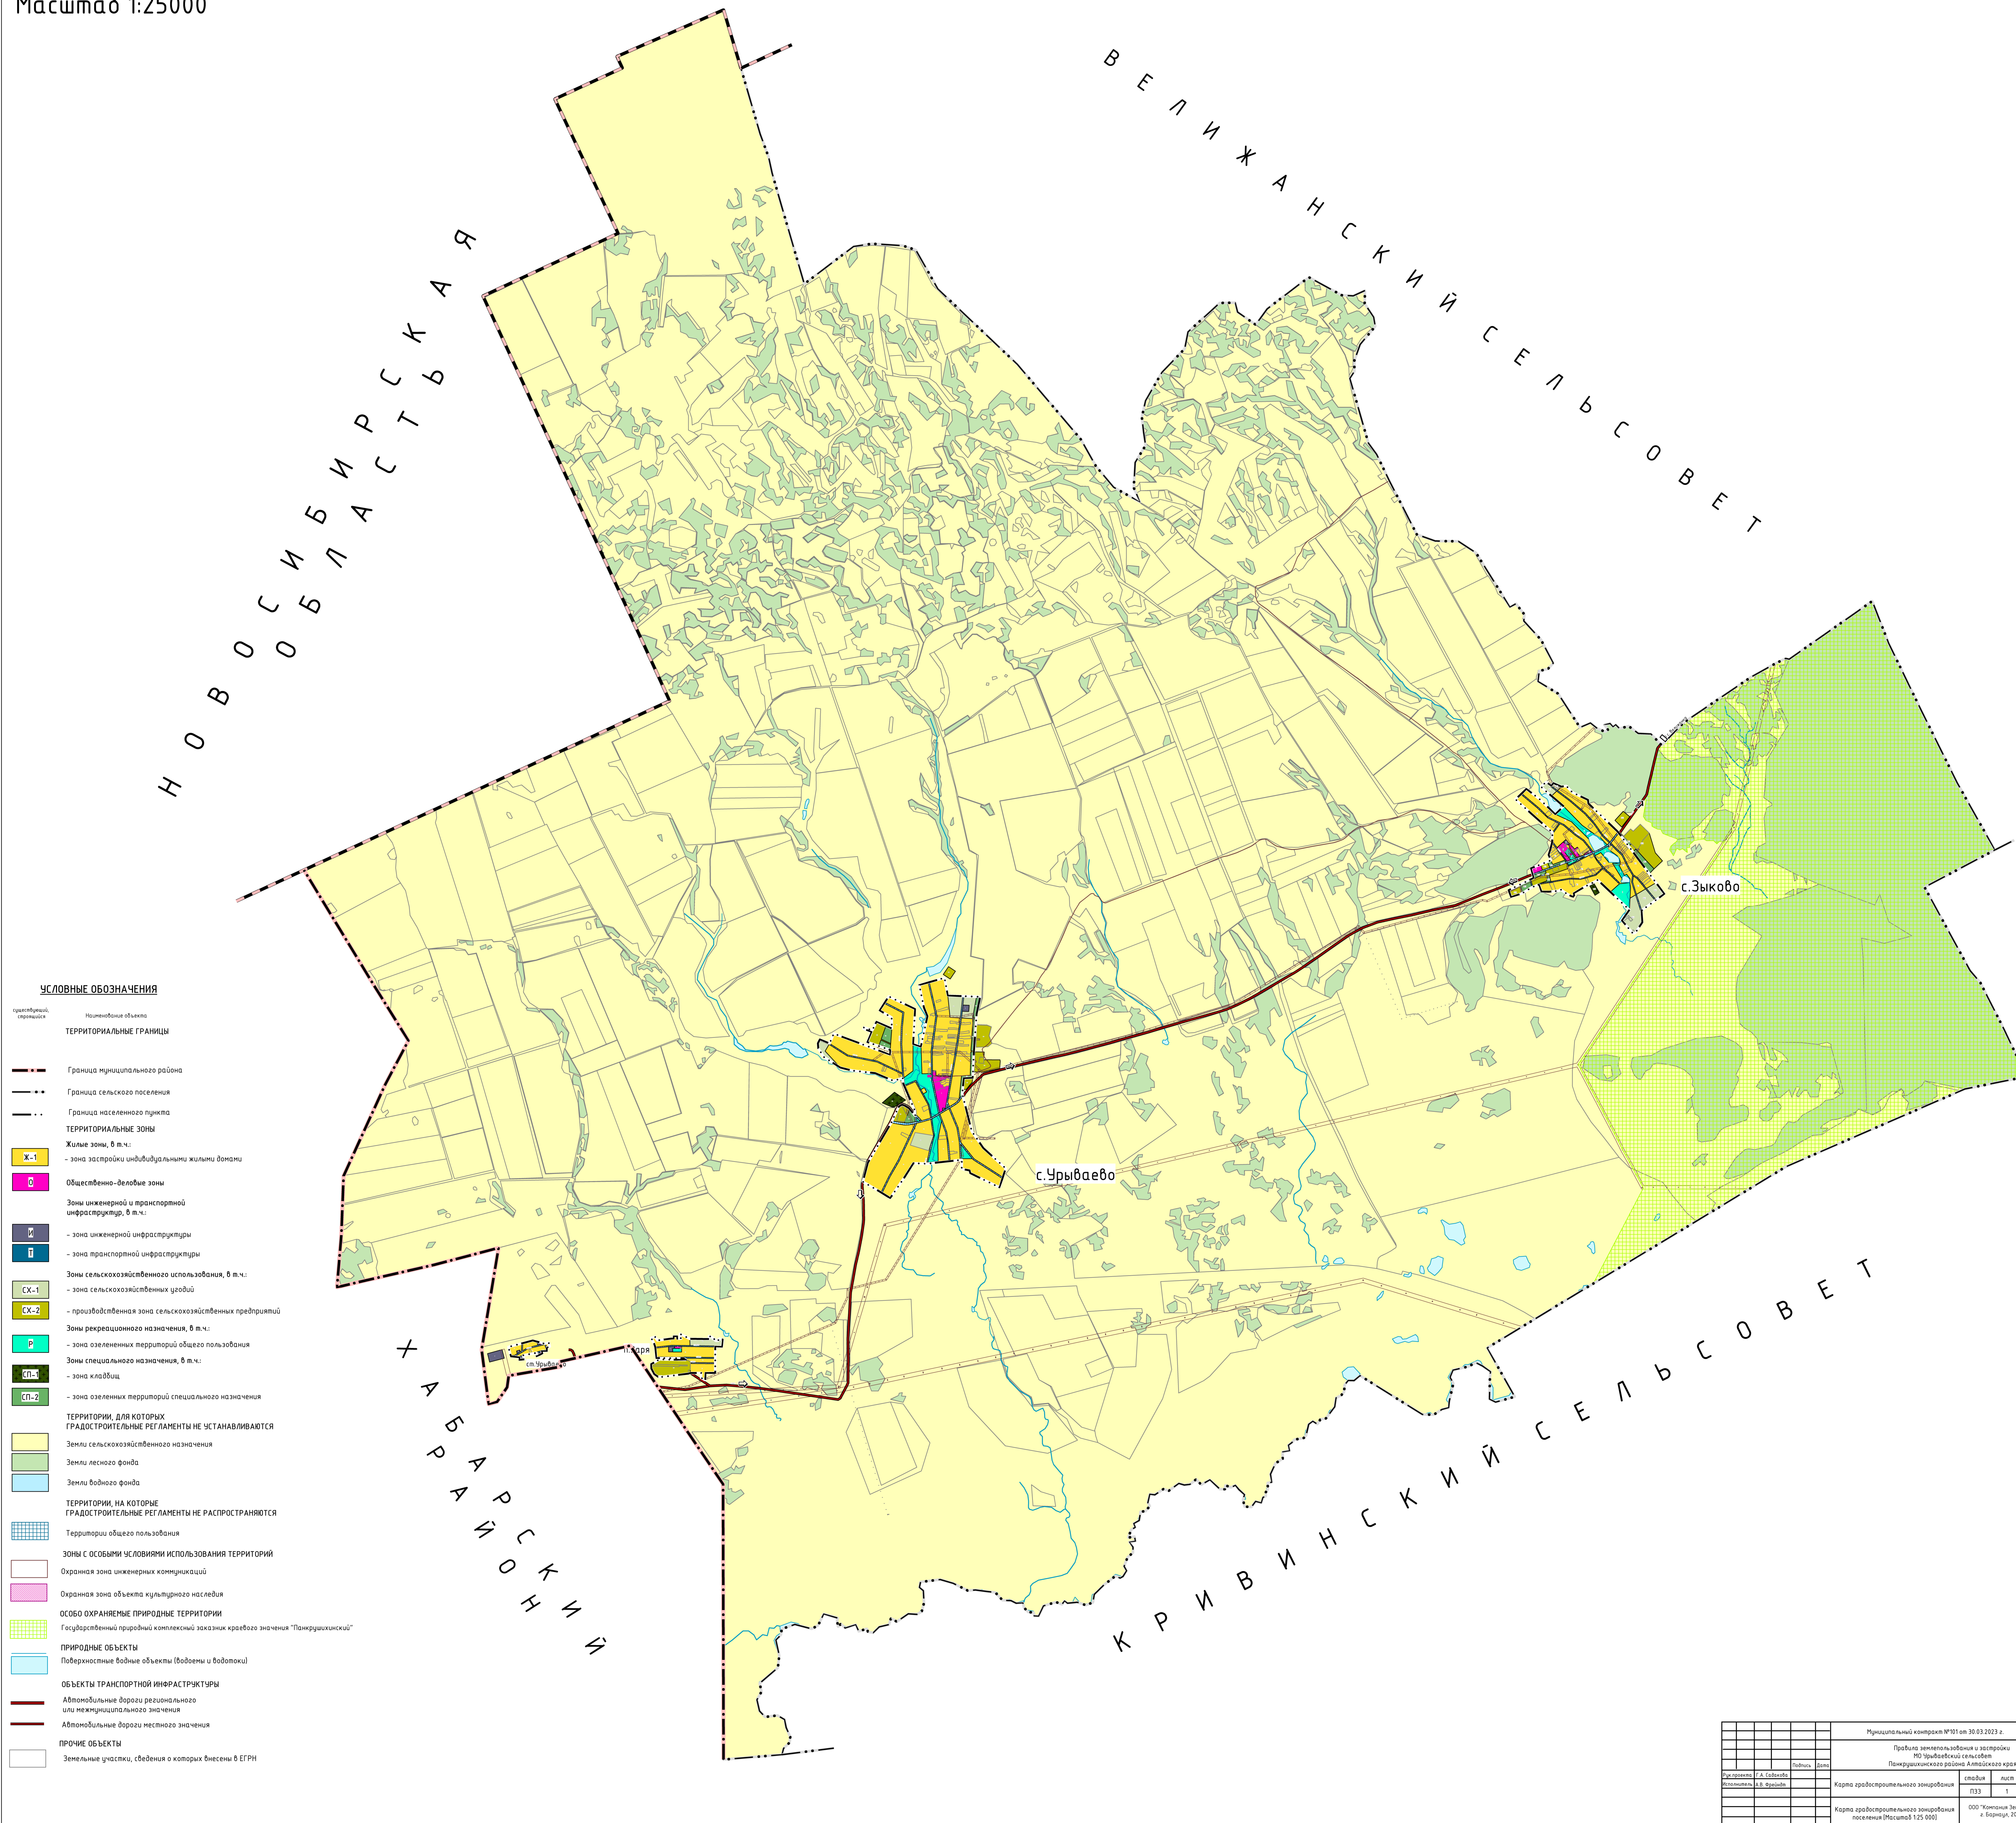

# ПРАВИЛА ЗЕМЛЕПОЛЬЗОВАНИЯ И ЗАСТРОЙКИ МО УРЫВАЕВСКИЙ СЕЛЬСОВЕТ ПАНКРУШИХИНСКОГО РАЙОНА АЛТАЙСКОГО КРАЯ

Карта градостроительного зонирования МО Урыбаевский сельсовет Панкрушихинского района Алтайского края

Масштаб 1:25000

Муниципальный контракт №101 от 30.03.2023 г.	
Правила землепользования и застройки МО Урыбаевский сельсовет Панкрушихинского района Алтайского края	
№ документа	Дата
№ документа: П.А. Урыбаев	10.03.2023
Исполнитель: А.В. Зыков	10.03.2023
Карта градостроительного зонирования поселения (Масштаб 1:25 000)	
000 "Контракт от 4.03.2023"	10.03.2023